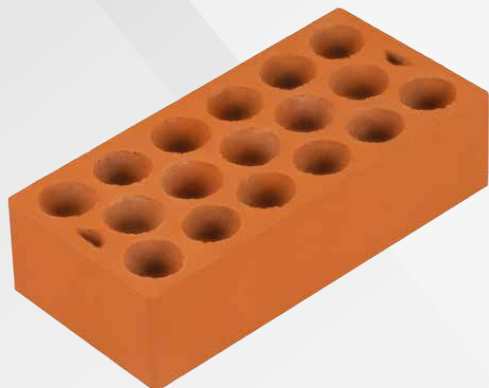

Placa Fácil

Tabelón **Acanalado**

Medidas: 8 x 20 x 80cm

Peso: 9,0 Kg

Rendimiento: 6 unidades / m2

Textura: Acanalado

Color: Rojo / Matizado

Tabelón **Liso**

Textura: Lisa

Color: Rojo

Piso **Colonial** **40x20**

Medidas: 40 x 20cm

Peso: 24 Kg

Rendimiento: 12 unidades / m²

Textura: Lisa

Color: Matizado / Colonial

A close-up photograph of a red brick wall. The bricks are arranged in a standard running bond pattern. A white rectangular box is superimposed over the center of the image, containing the text 'Ladrillo Fachada' in a bold, orange font.

Ladrillo Fachada

Ladrillo **Multiperforado**

Medidas: 6 x 12 x 24cm

Peso: 1,8 Kg

Rendimiento: 62 unidades / m²

Textura: Lisa

Color: Rojo / Matizado

Estructural Fachada **Canela Pecoso**