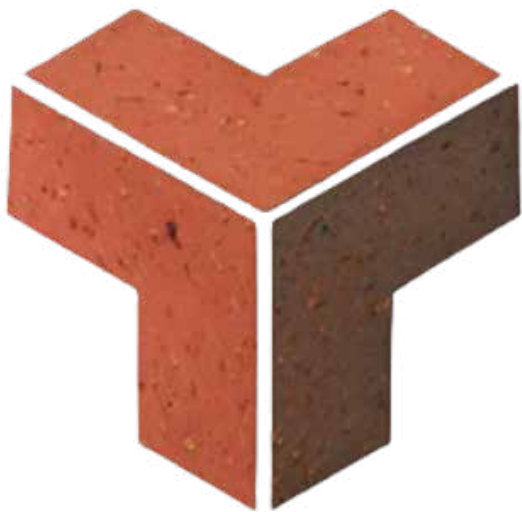

Medidas: 20 x 20cm

Peso: 1,4 Kg

Color: Rojo / Arena

Enchapes

Hexagonal

Medidas: 14 x 13cm

Peso: 20 Kg

Rendimiento: 80 unidades / m²